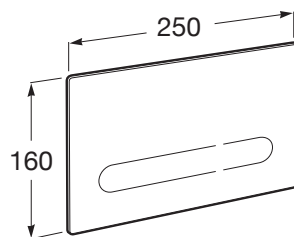

SCHIȚE TEHNICE

CARACTERISTICI

Număr butoane: 2